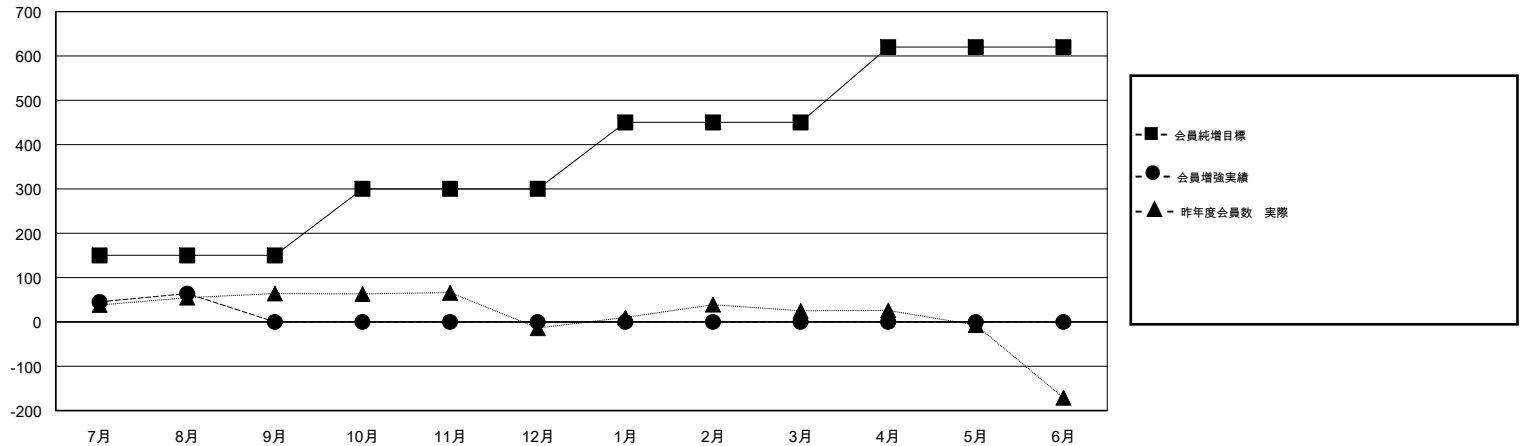

MONTHLY MEMBERSHIP PROGRESS REPORT

District 337 A

Results as of: 08/31/2018

GMT: MASAYOSHI MARUYAMA, YASUHISA NAKAMURA

地域 JAPAN

GMT会則地域

クラブ			
結果: 2018-2019			
四半期	新クラブ目標	新クラブ	解散クラブ
7月/8月/9月	0	0	0
10月/11月/12月	0	0	0
1月/2月/3月	0	0	0
4月/5月/6月	1	0	0

名			
結果: 2018-2019			
四半期	会員純増目標	会員増強実績	退会者(転籍を含む) 実際
7月/8月/9月	150	112	42
10月/11月/12月	150	0	0
1月/2月/3月	150	0	0
4月/5月/6月	170	0	0

新クラブ目標及び実績累計

会員目標及び実績累計

解散クラブ: 0	56 CLUBS OF 115 一名以上の新会員を登録	男女別 男性 3,821 (72.68%) 女性 1,436 (27.32%) 女性%年度目標: 33%
退会者 物故会員 8 クラブ解散 0 その他 34 合計 42	会員累計データを見るには、ここをクリック	世帯主/家族会員合計 1,921 国際会費半額の家族会員 1,068